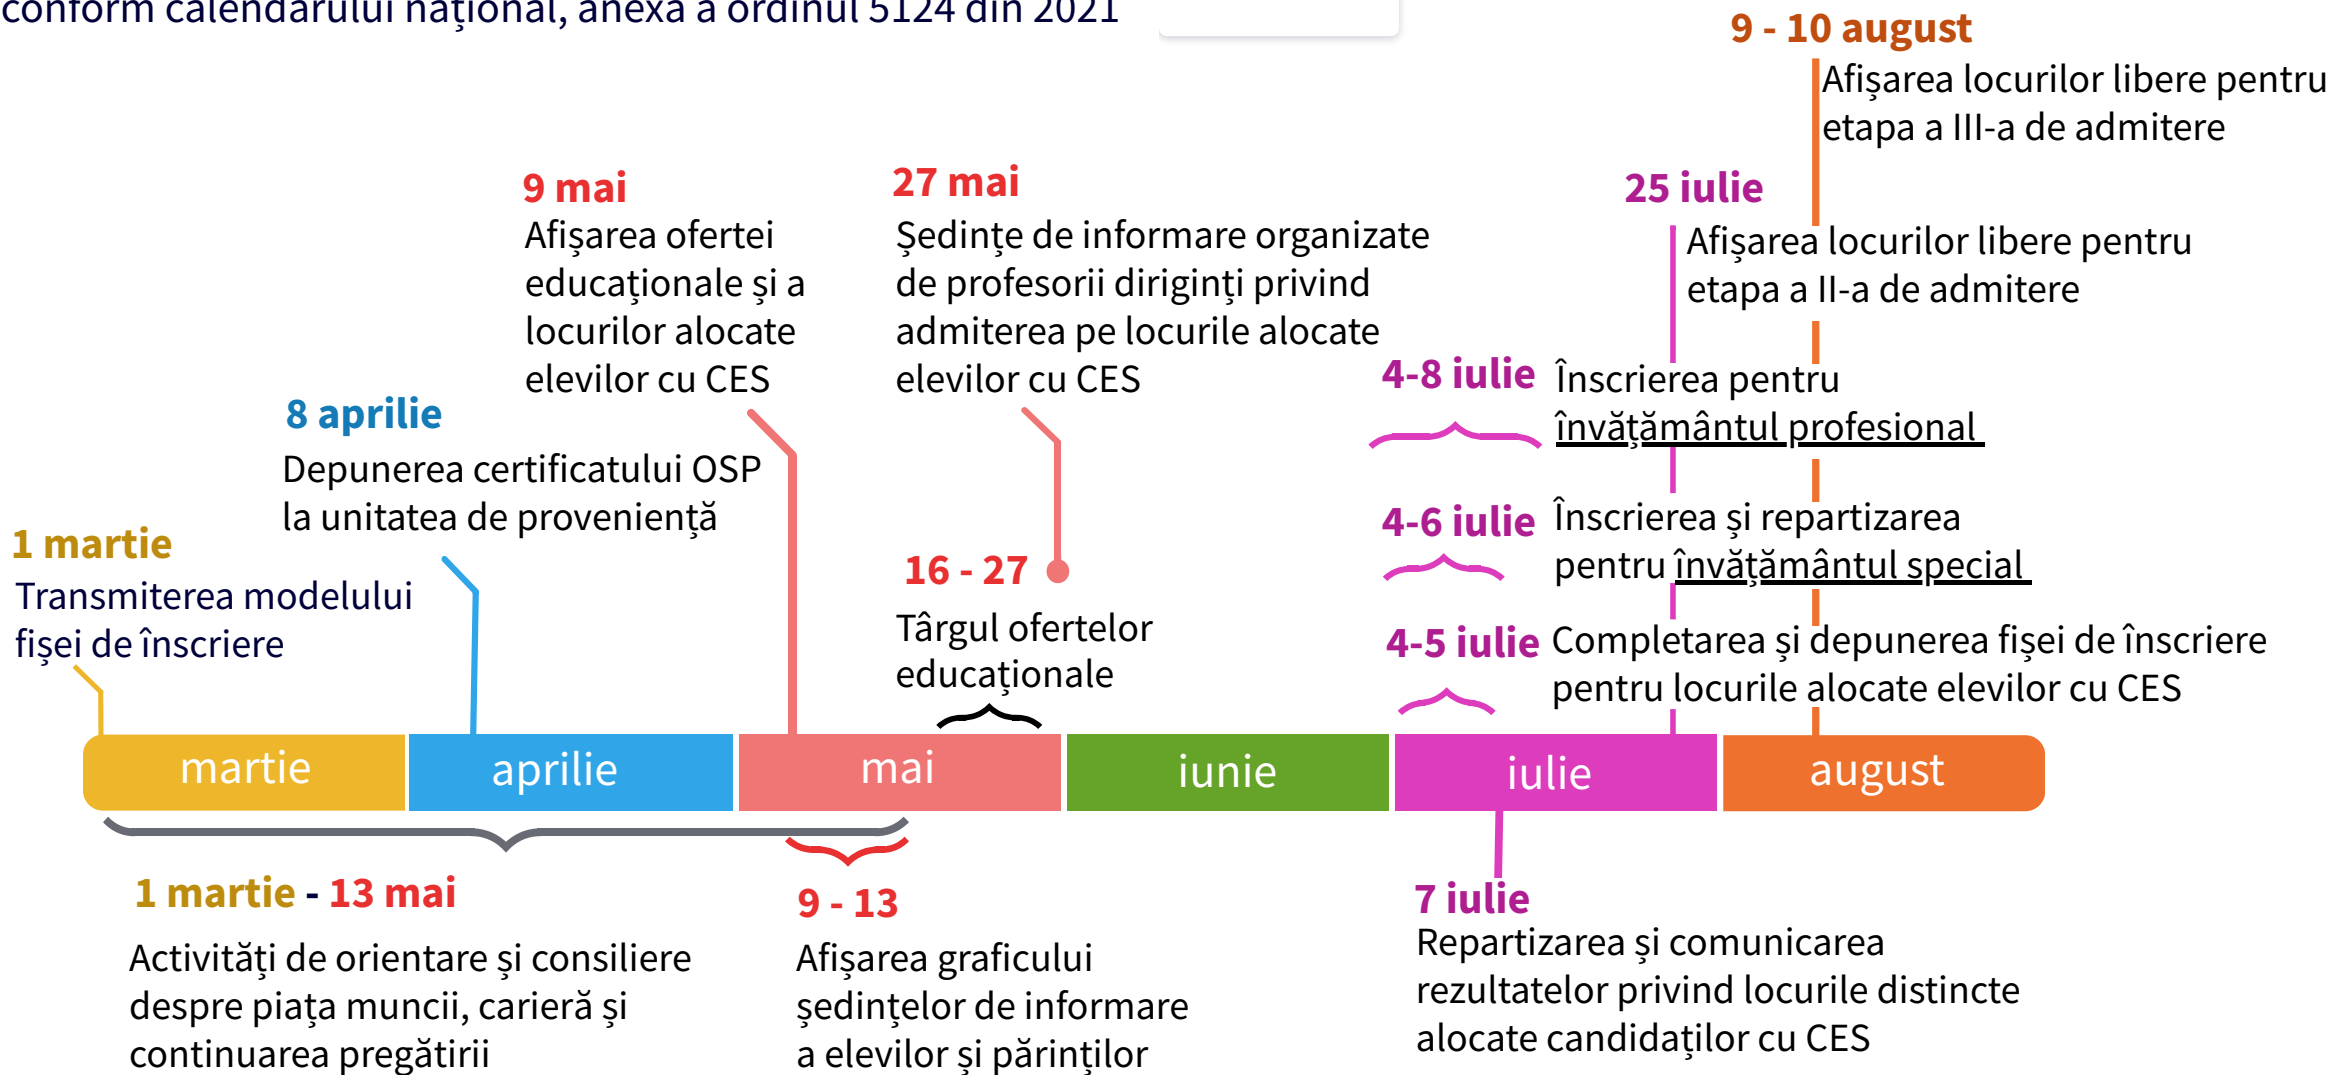

# Calendar admitere 2022-2023

informații importante privind admiterea elevilor cu CES  
conform calendarului național, anexă a ordinul 5124 din 2021

5

CALENDARUL

certificat OSP = certificat de orientare școlară și profesională

\*candidații nerepartizați și cei care renunță în scris la locul repartizat, pot participa la etapele ulterioare de admitere